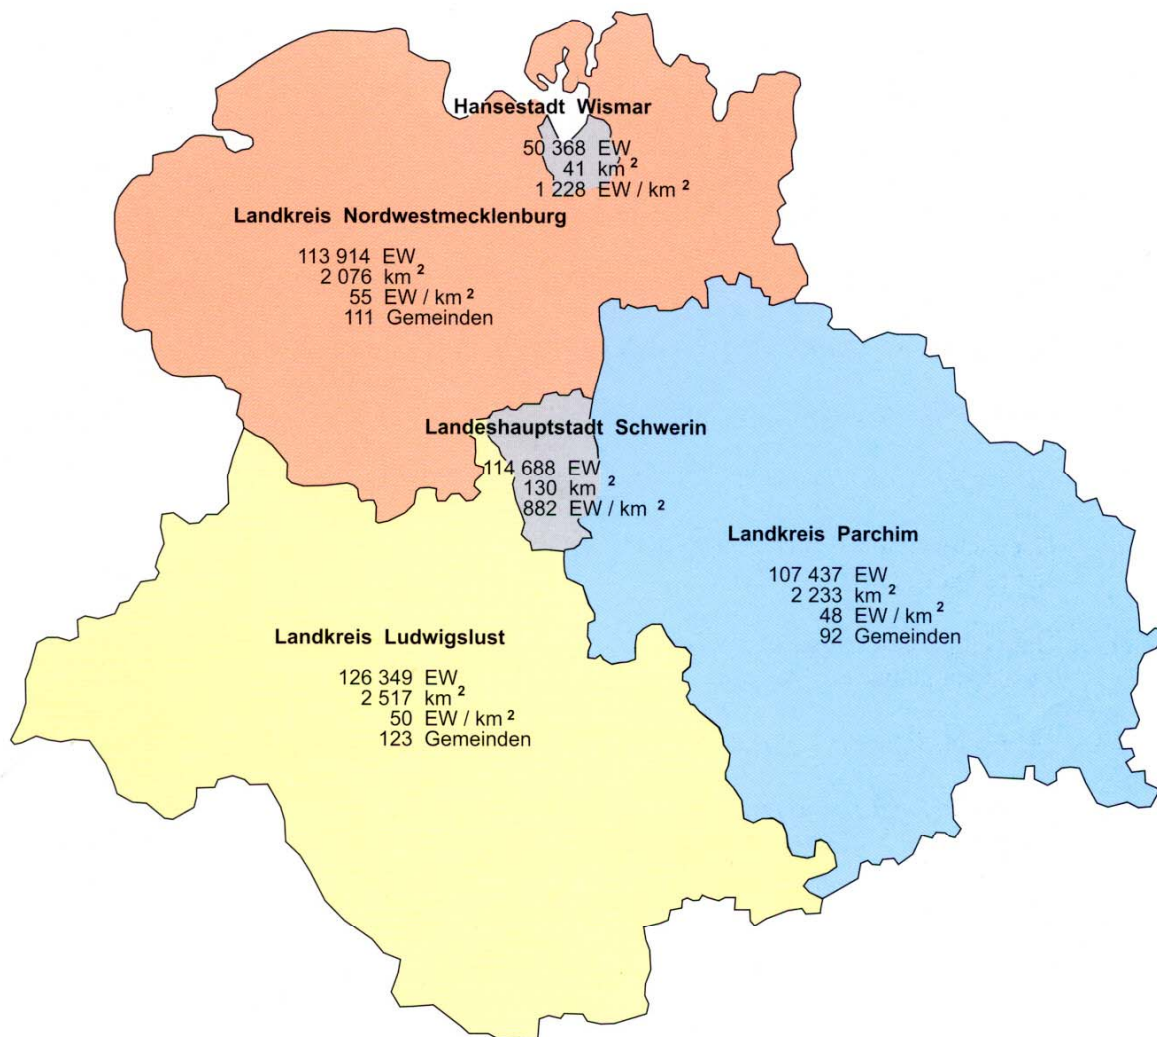

Übersichtskarte des Regionalen Planungsverbandes - Region Westmecklenburg -

(Stand: 31.12.1995)

- Region Westmecklenburg -

Gemeinden :	328 (29,2 % Anteil M - V)
Einwohner :	512 756 (28,1 % Anteil M - V)
Fläche in km ² :	6 997 (30,2 % Anteil M - V)
EW / km ² :	73 (79 M - V ges.)