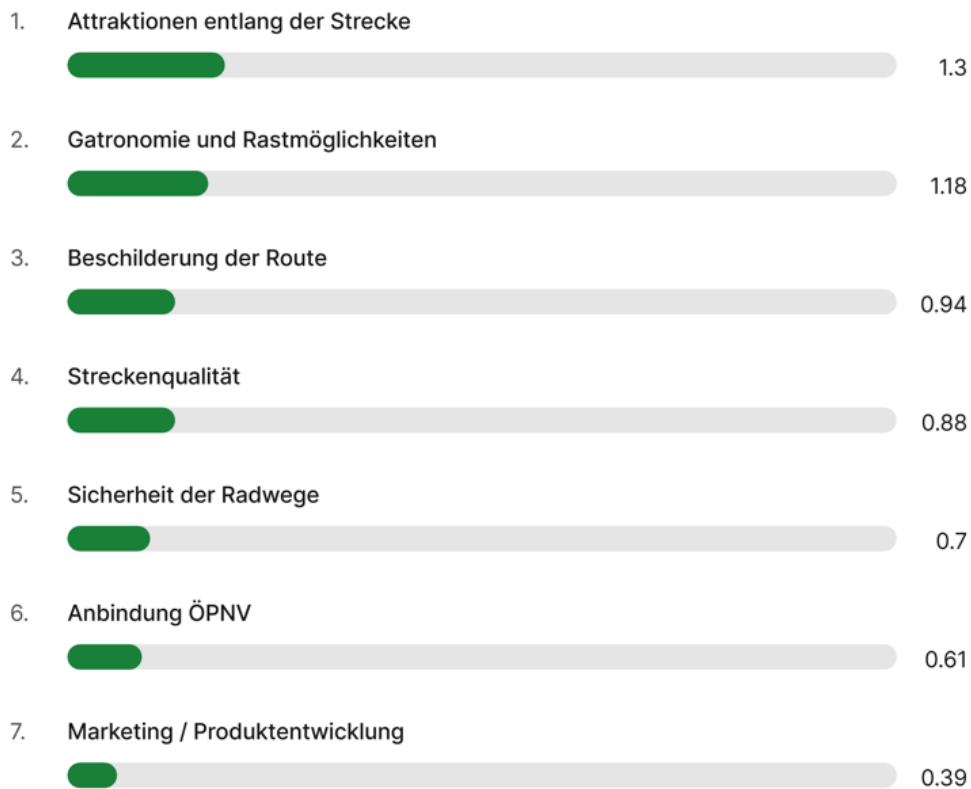

slido

Haben Sie im Jahr 2023 an einem der acht Workshops des Planungsverbandes zu den Tagestouren teilgenommen?

Multiple Choice Poll 36 votes 36 participants

Ja - 17 votes

Nein - 19 votes

slido

Welche Kriterien halten Sie für entscheidend bei der Planung von Tagestouren in unserer Region?

Ranking Poll 33 votes 33 participants

slido

Kennen Sie das Regionale Radwegekonzept Westmecklenburg aus dem Jahr 2021?

Multiple Choice Poll 36 votes 36 participants

Ja - 23 votes

Nein - 13 votes

slido

In welcher Funktion nehmen Sie an der heutigen Veranstaltung teil?